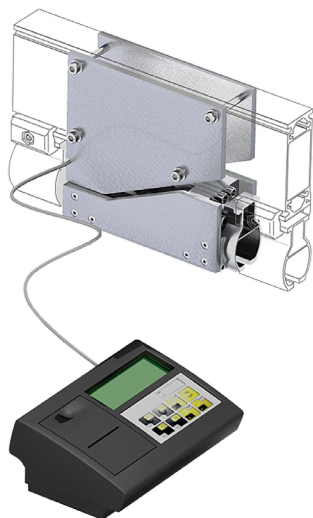

# Technický list

Vlastnosti produktu

<b>Váha s indikátorem</b>		
<b>Model</b>	<b>Sap kód</b>	00011378
RM - Váha s indikátorem	<b>Skupina artiklů</b>	Regálový systém

– Max. teplota okolí [°C]: 90

## Váha s indikátorem

<b>Model</b>	<b>Sap kód</b>	00011378
RM - Váha s indikátorem	<b>Skupina artiklů</b>	Regálový systém

**1. Sap kód:**

00011378

**6. Šířka brutto [mm]:**

0

**2. Šířka netto [mm]:**

0